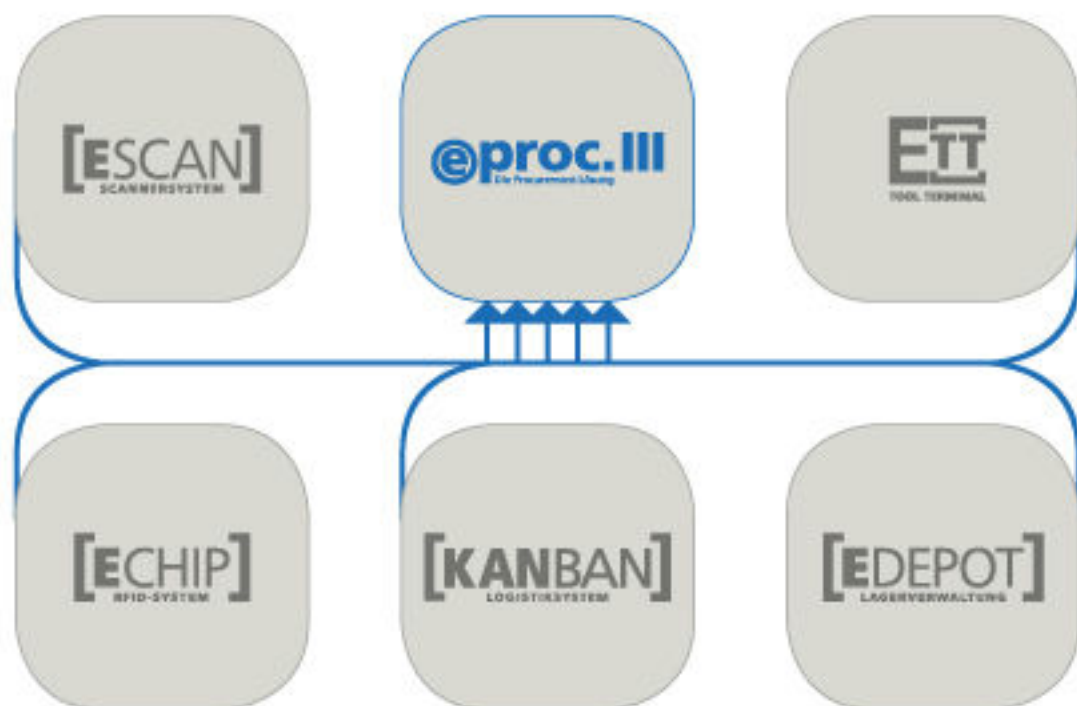

MRO effizient.

Alles in einem System.

Vernetzte
Materialmanagement-Systeme
für Industrieunternehmen.

Sie wollen Ihre MRO-Kosten reduzieren? Kein Problem.

Sie ermitteln immer wieder Bedarfe, budgetieren, holen Angebote ein, vergleichen, bestellen, nehmen die Waren an, lagern ein, geben aus und buchen auf unterschiedliche Kostenstellen.

Unsere Systeme für Ihre Bedarfe.

Perfekt anpassbar.

[ESCAN]
SCANNERSYSTEM

[ECHIP]
RFID-SYSTEM

[KANBAN]
LOGISTIKSYSTEM

[ETT]
TOOL TERMINAL

[EDEPOT]
LAGERBESTANDS-
MANAGEMENT

Welche Produkte benötigen Sie wann, wo, in welchen Mengen und an welchem Ort?

[KANBAN]
LOGISTIKSYSTEM

- Regal-Boxensystem mit manueller oder elektronischer Steuerung (E-SCAN/E-CHIP)
- Einfachstes Handling
- Einsatzgebiet: Zum Beispiel Befestigungstechnik

PROCUREMENT-Software: Ihre Steuerzentrale

eproc. III
THE PROCUREMENT LEADER

ETI
TOOL TERMINAL

- Materialausgabeautomaten
- Elektronische Steuerung von Entnahme und Materialnachschub
- Zahlreiche Modellvarianten
- Einsatzgebiet: Zum Beispiel Zerspanungswerkzeuge